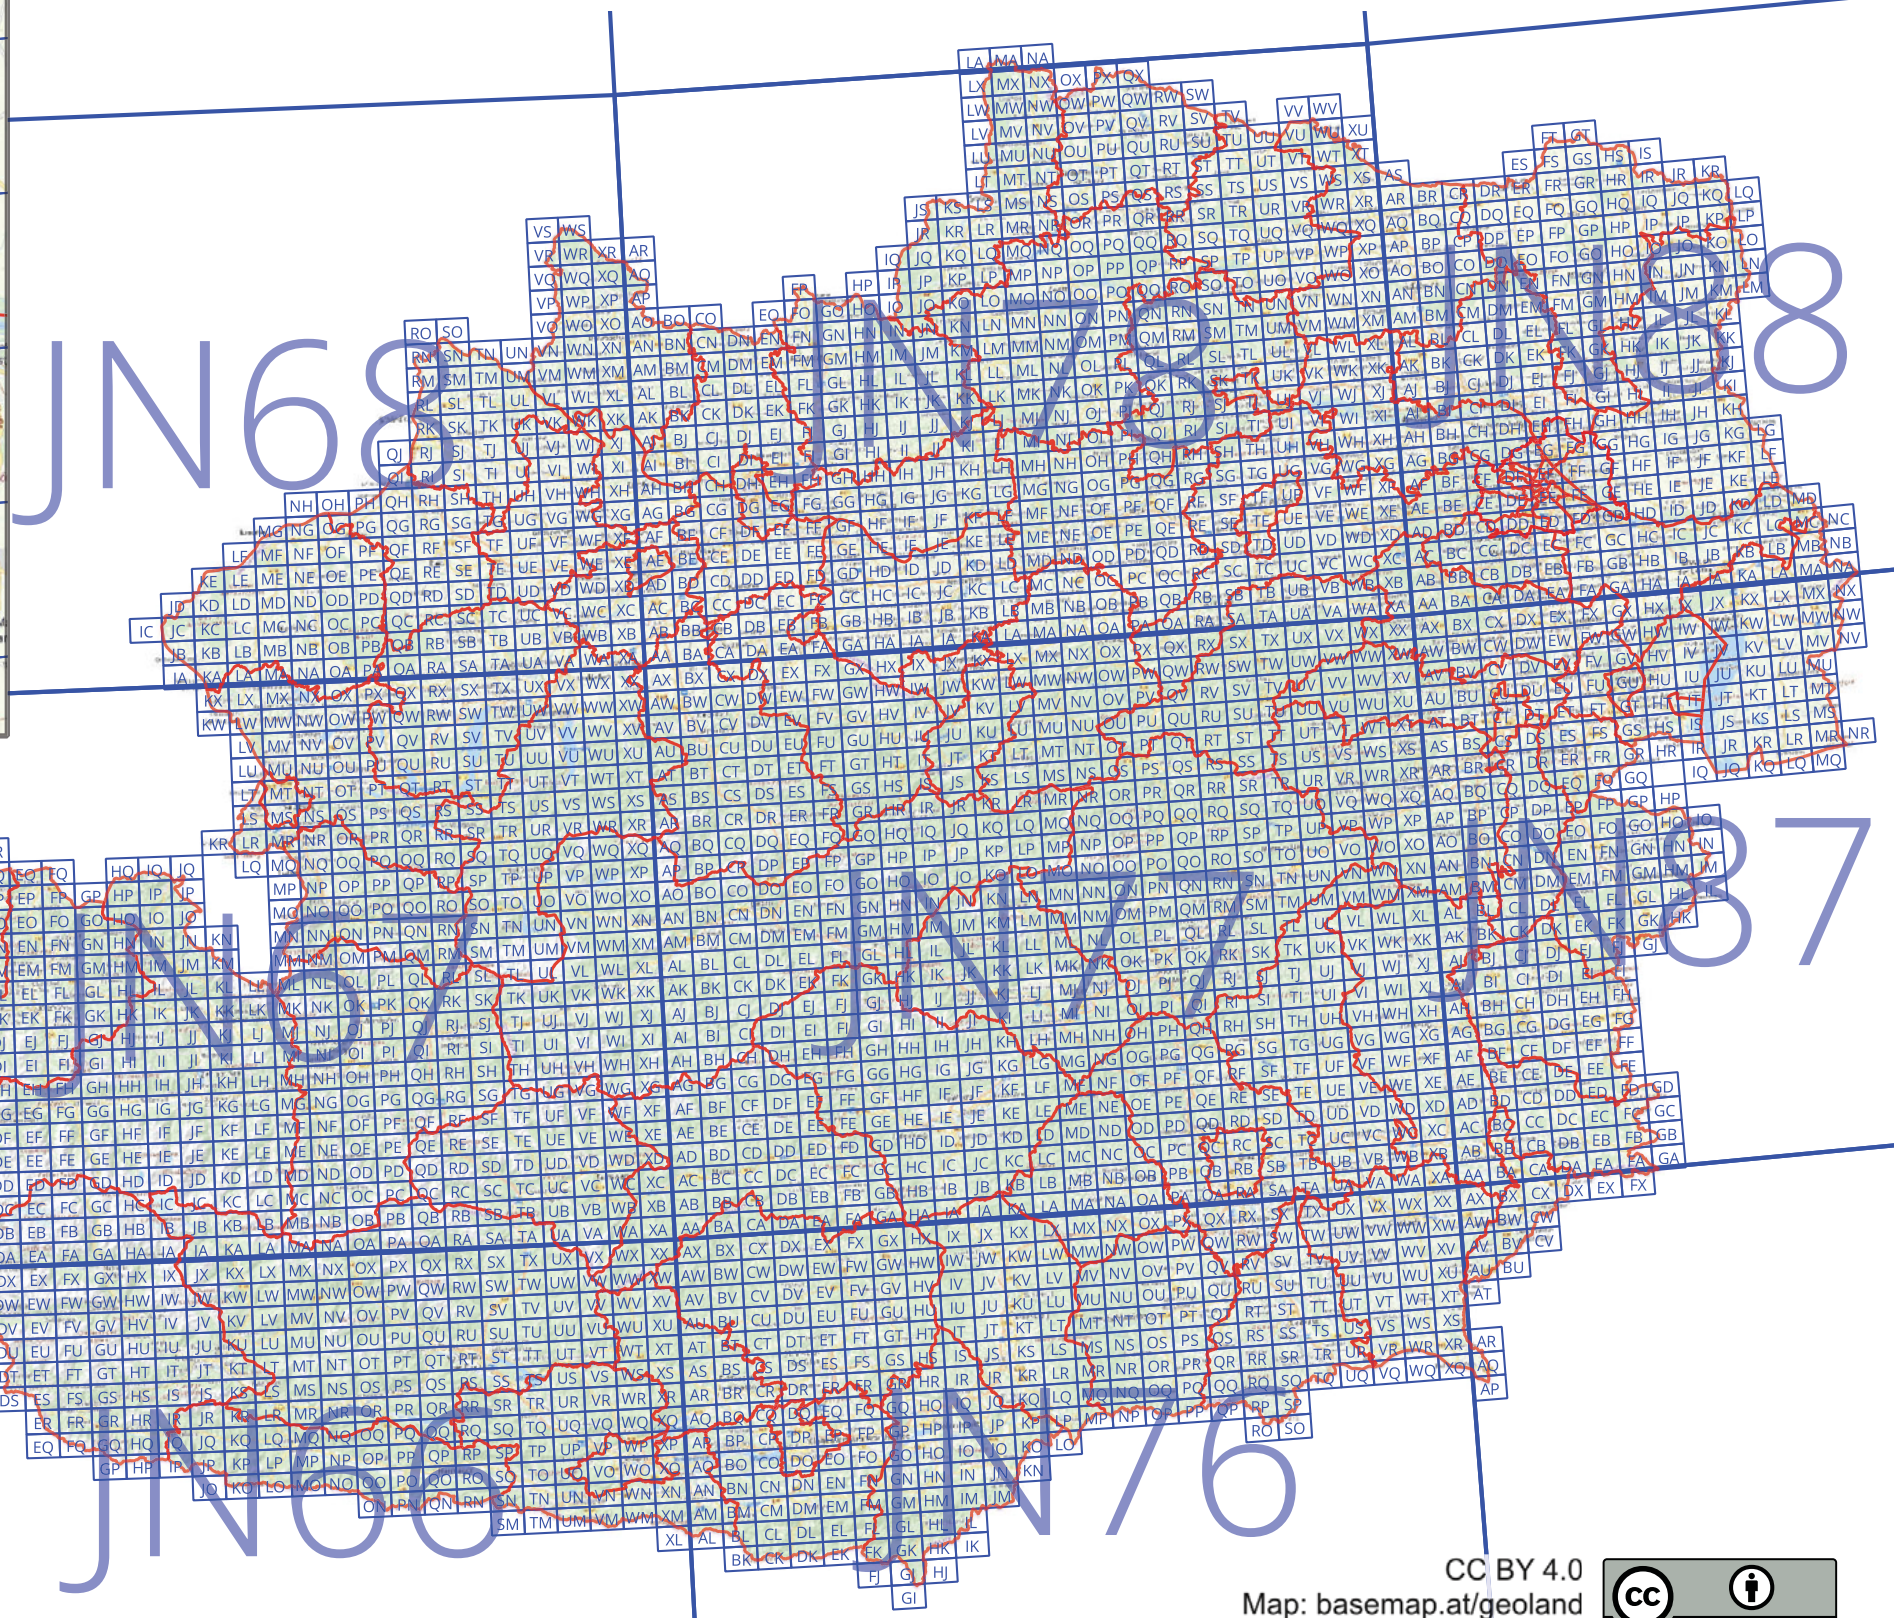

JN68

JN76

JN88

JN87